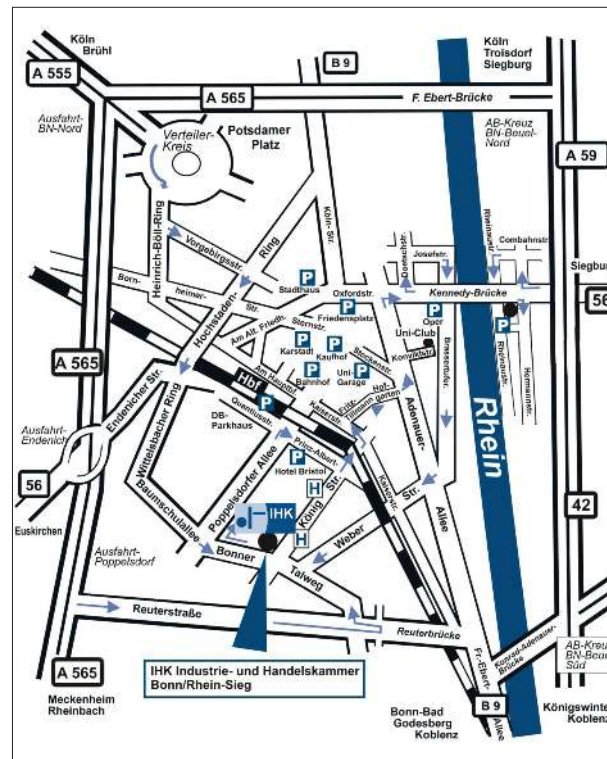

Gründungs-Service der IHK

Existenzgründung: Versand Infomaterial

IHK-Service-Center Tel.: (0228) 22 84 - 100

Unternehmensnachfolge-Beratung

Michael Pieck Tel.: (0228) 22 84 - 181
Daniel Engel Tel.: (0228) 22 84 - 131

Existenzgründer- /

Unternehmensnachfolgebörse

www.nexxt-change.org

Jasmin Unkel Tel.: (0228) 22 84 - 269

Technologie- und Innovationsberatung

Kevin Ehmke Tel.: (0228) 22 84 - 193

Patent- und Markenberatung

Beatrice Zimmermann Tel.: (0228) 22 84 - 129

Informationen zum Außenhandel & Gründung aus dem Ausland

Armin Heider Tel.: (0228) 22 84 - 144

Tobias Imberge Tel.: (0228) 22 84 - 167

Informationen zu Gründungen in der digitalen Wirtschaft

Heiko Oberlies Tel.: (0228) 22 84 - 138

ANREISE MIT ÖFFENTLICHEN VERKEHRSMITTELN

Hauptbahnhof Bonn:
Straßenbahn-Linien 61, 62

Fußweg ca. 10 Minuten,
Haltestelle: Königstraße

Hinweis:

Bitte beachten Sie, dass auf dem Gelände der IHK nur wenige Parkmöglichkeiten für Kurzparker bestehen.

Industrie- und Handelskammer Bonn/Rhein-Sieg Bonner Talweg 17, 53113 Bonn

Ihre Ansprechpartner:

Michael Pieck	Tel.: (0228) 22 84 - 181
Christian Pinnekamp	Tel.: (0228) 22 84 - 232
Daniel Engel	Tel.: (0228) 22 84 - 131
Nadine Heich	Tel.: (0228) 22 84 - 169
Jasmin Unkel	Tel.: (0228) 22 84 - 269

ANREISESKIZZE

Anspruchspartner für das Handwerk:

Handwerkskammer Köln (Bonn),
Tel.: (0228) 60 47 90

Kreishandwerkerschaft Bonn/Rhein-Sieg,
Tel.: (02241) 99 00

Anspruchspartner für freie Berufe:

(Heilberufe, Ingenieure, Psychologen, Lehrer, Künstler,
Journalisten, etc.)

Wirtschaftsförderung Bonn,
Tel.: (0228) 774 000

Wirtschaftsförderung Rhein-Sieg-Kreis,
Tel.: (02241) 132 390

Anspruchspartner für innovative, digitale Gründungen:

Digital Hub Bonn
Tel.: (0228) 4334 2600

Industrie- und Handelskammer
Bonn/Rhein-Sieg